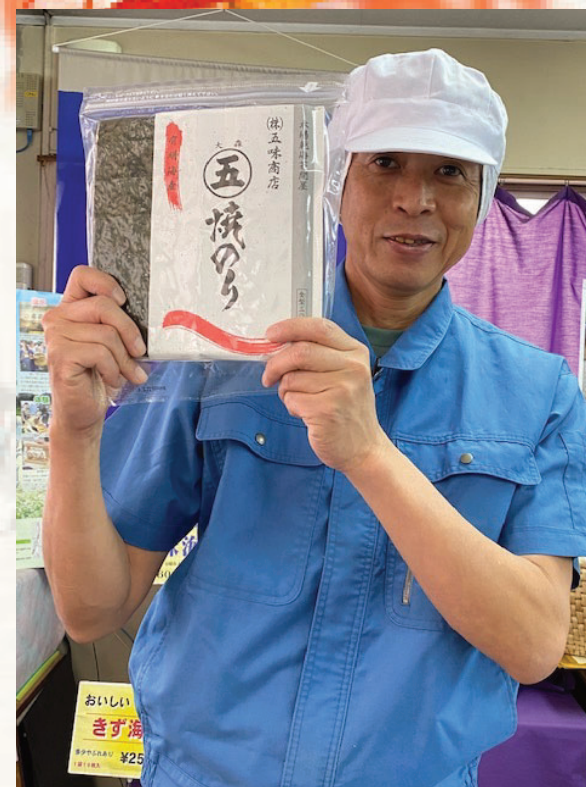

パリパリ
紀州梅昆布
50g入り
648円(税込)

くせになる
食感です!!

紀州
梅かつおふりかけ
50g入り
648円(税込)

こちらも
お問い合わせが多い
一品です!ザクザクの食感!

有明産焼海苔 30枚入り
限定1000袋
1080円(税込)

パリパリ感にこだわって
焼き上げます!!